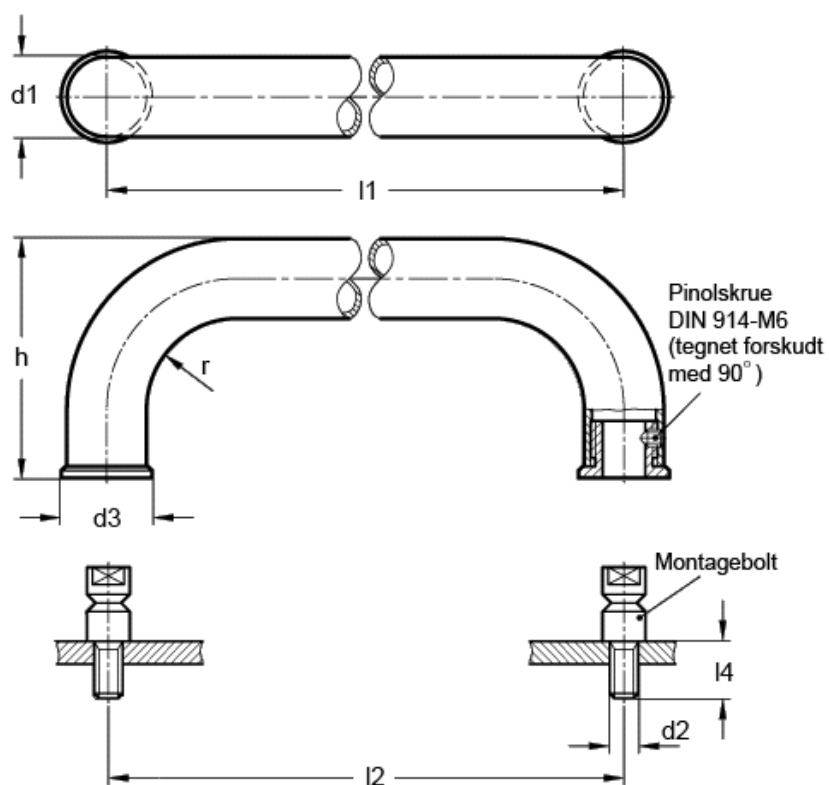

Varenummer: 20102368
Beskrivelse: E+G Bøjlegreb GN 426.5-28-300-B
Rustfast 1.4301/1.4305

Mål

$d1$	= 28
$d2$	= M10
$d3$	= 32
h	= 84
$l2 \pm 0,3$	= 300
$l4$	= 20
r	= 32